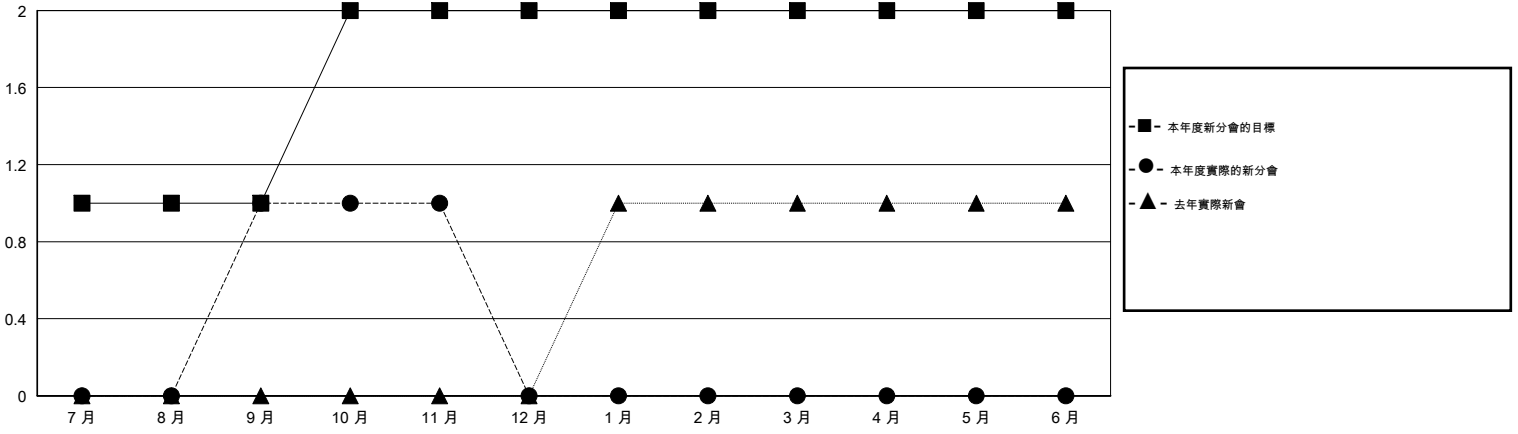

# MONTHLY MEMBERSHIP PROGRESS REPORT

District 300C3

Results as of: 11/30/2014

GMT: PEI-JEN CHEN

地點 REP OF CHINA

GMT憲章區 5

分會					位會員@每位須繳				
成果 2014-2015					成果 2014-2015				
季	新分會目標	新會	會員流失的分會	淨增/減	季	新會員目標	增加的授證/新會員	退會人數	淨增/減
7月/8月/9月	1	1	3	-2	7月/8月/9月	105	351	77	274
10月/11月/12月	1	0	0	0	10月/11月/12月	195	62	9	53
1月/2月/3月	0	0	0	0	1月/2月/3月	170	0	0	0
4月/5月/6月	0	0	0	0	4月/5月/6月	-90	0	0	0

目標與實際新會累積

目標和實際會員累積

已取消的分會: 3	64 CLUBS OF 86 增添1位或以上的新會員	性別分佈
放棄的會員	<a href="#">點擊這裡取得健康評估資料</a>	男 2,883 (78.92%)
過世 2		女 770 (21.08%)
分會已取消 0	家庭單位會員 0	
其他 84	戶長 0	
總計 86	非戶長 0	