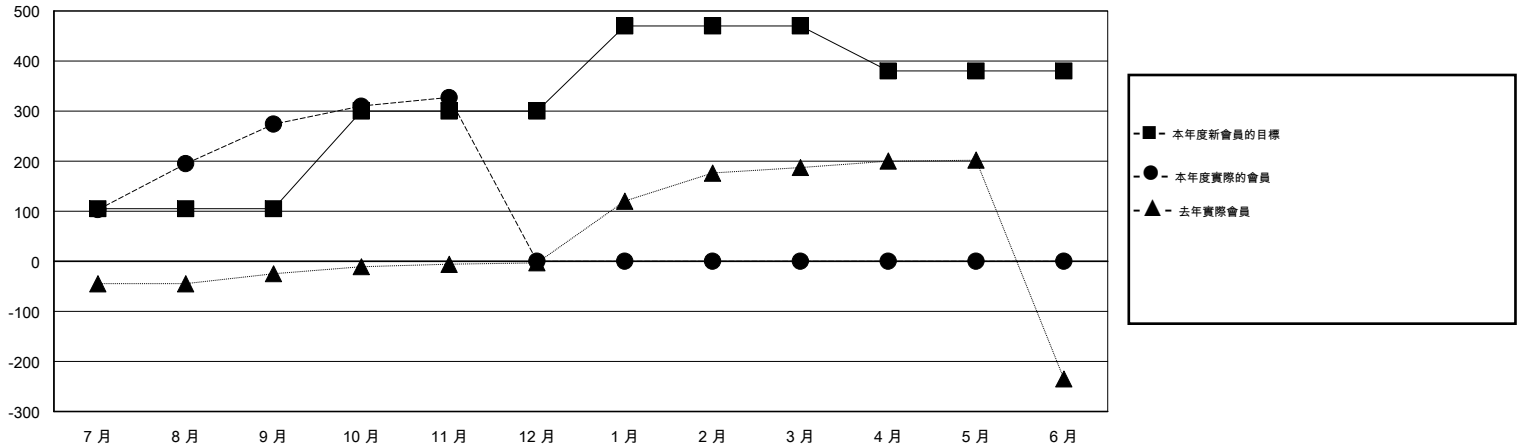

# MONTHLY MEMBERSHIP PROGRESS REPORT

District 300C3

Results as of: 11/30/2014

GMT: PEI-JEN CHEN

地點 REP OF CHINA

GMT憲章區 5

分會					位會員@每位須繳				
成果 2014-2015					成果 2014-2015				
季	新分會目標	新會	會員流失的分會	淨增/減	季	新會員目標	增加的授證/新會員	退會人數	淨增/減
7月/8月/9月	1	1	3	-2	7月/8月/9月	105	351	77	274
10月/11月/12月	1	0	0	0	10月/11月/12月	195	62	9	53
1月/2月/3月	0	0	0	0	1月/2月/3月	170	0	0	0
4月/5月/6月	0	0	0	0	4月/5月/6月	-90	0	0	0

目標與實際新會累積

目標和實際會員累積

已取消的分會: 3	64 CLUBS OF 86 增添1位或以上的新會員	性別分佈
放棄的會員	<a href="#">點擊這裡取得健康評估資料</a>	男 2,883 (78.92%)
過世 2		女 770 (21.08%)
分會已取消 0	家庭單位會員 0	
其他 84	戶長 0	
總計 86	非戶長 0	